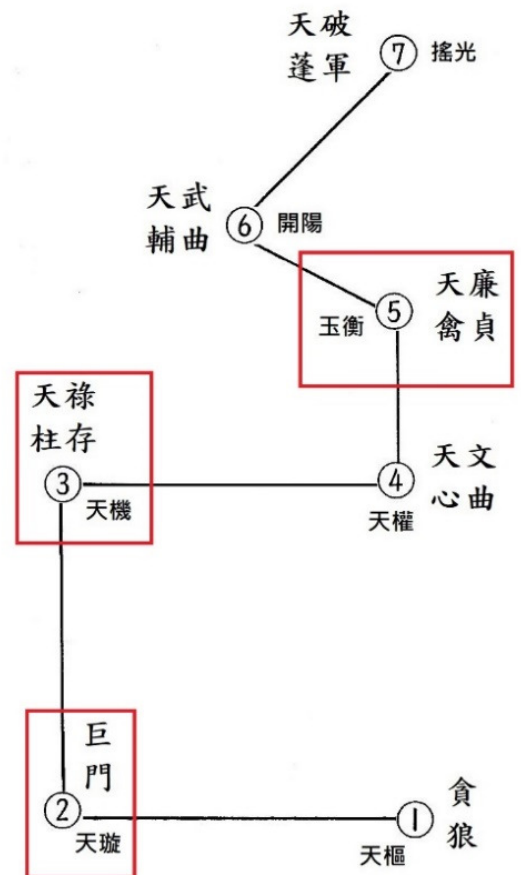

璇璣玉衡齊七政，2357 帶凶犯

紫微大帝神諱

北斗七星神諱

破耶斬邪符

北極紫微大帝

紫微有敕，命魔攝兇，破耶斬邪，翻天撼地，震動虛空。

紫微大帝執掌天經地緯，以率日月星辰和山川諸神，及四時節氣等自然現象，能呼風喚雨，役使雷電鬼神。紫微統臨三界，掌握五雷，統率神將吏兵，演大魔黑律，行酆都九泉號令符，糾察三界鬼神印，降伏魔群，驅盪妖氛，救護黎庶。

紫微大帝星主寶誥

“志心皈命禮。

大羅天闕，紫微星宮。尊居北極之高，位正中天之上。

法號金輪熾盛，道稱玉斗玄尊。

璇璣玉衡齊七政，總天經地緯。

日月星宿約四時，行黃道紫垣。

萬象宗師，諸天統御。

大悲大願，大聖大慈。

萬星教主，無極元皇。

中天紫微，北極大帝。”

文中的 "**璇璣玉衡齊七政，總天經地緯**" 。

璇 = 天璇，七星斗之第 2nd 星。

璣 = 天機(變)，七星斗之第 3rd 星。

玉衡 = 七星斗之第 5th 星。

齊 = 整治。

七政 = 金、木、水、火、土 5 星+日、月。

總天經地緯 = 統御天地。總，統御。天經地緯，原以織物的直線叫“經”，橫線叫“緯”。此指天地。

七星斗

結論： 天地宇宙以 2, 3, 5, 7 為尊，不可犯，否則有凶災，

故在風水九宮飛星中，2, 3, 5, 7 皆是帶凶犯之星，不可接近。